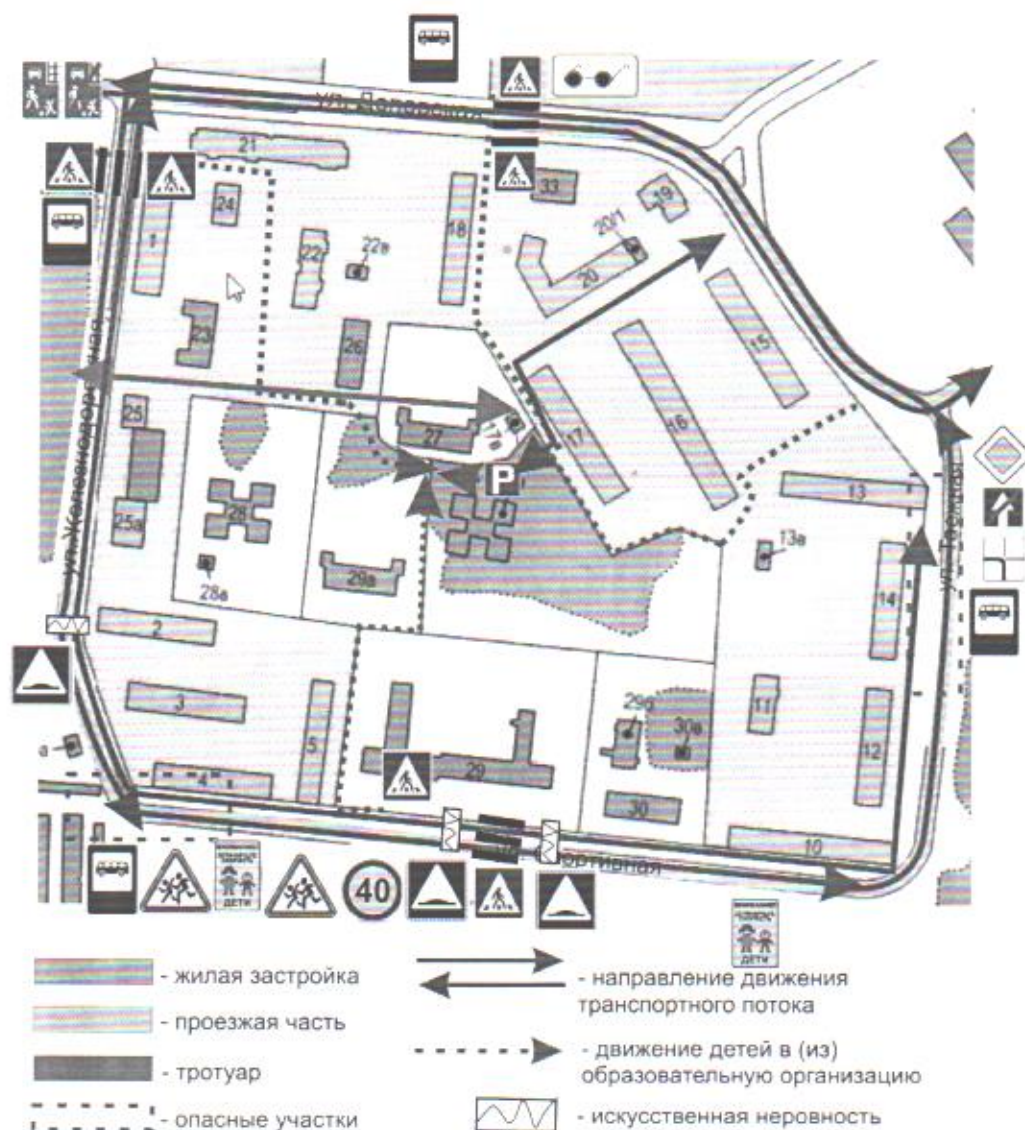

Телефоны оперативных служб:

Пожарная служба – 101, Полиция – 102, 25-23-70, Скорая – 103, 25-75-96

Дежурная часть ОГИБДД: 25-54-66

Содержание

План-схемы расположения Отдела развития естественнонаучной направленности («Дом природы») МАУ ДО ДДТ г.Тобольска

1. План – схема расположения образовательного учреждения и пути движения транспортных средств и детей;
2. Организация дорожного движения в непосредственной близости от образовательного учреждения с размещением соответствующих технических средств, маршруты движения детей и расположение парковочных мест по адресу: мкр. Менделеево, 27;
3. Пути движения транспортных средств к местам разгрузки/погрузки и рекомендуемых безопасных путей передвижения детей по территории образовательного учреждения по адресу: мкр. Менделеево, 27.

Приложение

1. Общий вид;
2. Парковка.

План-схемы расположения Отдела развития естественнонаучной направленности («Дом природы») МАУ ДО ДДТ г.Тобольска

1. План – схема расположения образовательного учреждения и пути движения транспортных средств и детей.